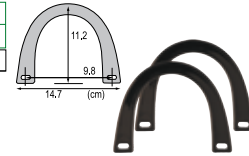

MANICI PER BORSE

Art No. 6324 4901316805487
Forma-U (Nero)
1 scatola 3 confezioni

Art No. 6325 4901316805494
Forma-U (Ambr)
1 scatola 3 confezioni