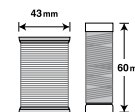

Misura totale della torre: 150mm x 310mm

Misura max delle spole larg: 43mm, lung: 60 mm

Trace*n* Create*quilt* TEMPLATES

La nuova collezione di MASCHERINE PER TRACCIARE rende facile e piacevole la creazione di blocchi tradizionali di diverse misure